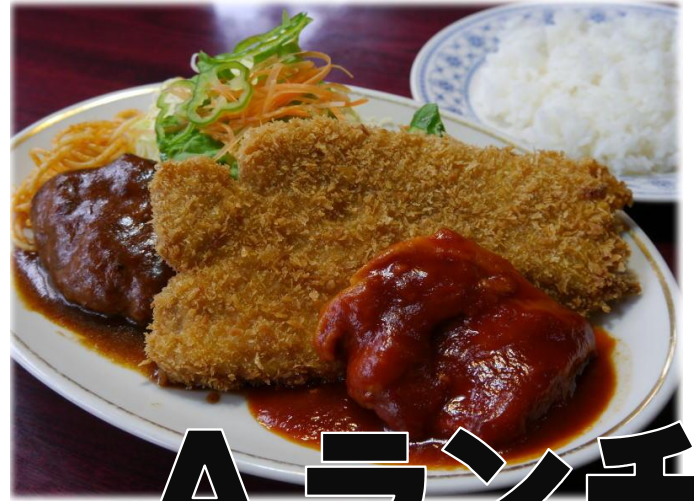

A ランチ

ハンバーグ

ハンバーグ	(当店特製のハンバーグ・サラダ付き合わせ)	1,350
チーズハンバーグ	(チーズがハンバーグにほどよくマッチ・サラダ付き合わせ)	1,400
ジャンボハンバーグ	(Wサイズのハンバーグ・サラダ付き合わせ)	1,900
アメリカンハンバーグ	(玉子がハンバーグに付いています。サラダ付き合わせ)	1,480
ミンチカツレツ	(デミグラスソースでお召し上がり下さい、サラダ付き合わせ)	1,250