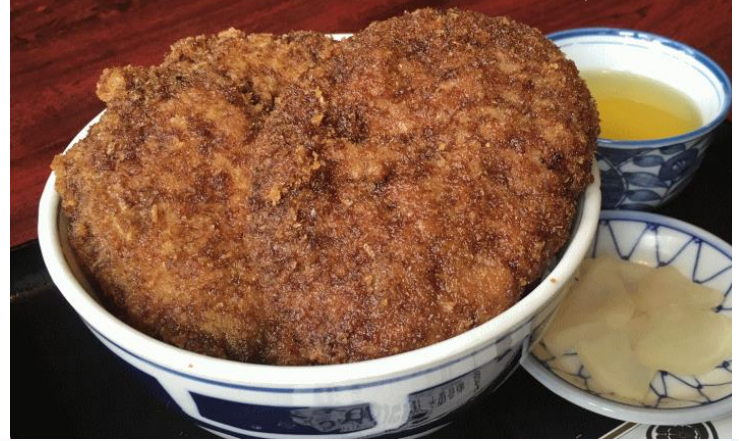

パリミックス丼

- ① 小 ミンチカツ1、カツ1、ごはん少盛り 980
- ② 中 ミンチカツ1、カツ1、ごはん並盛り 1,060
- ③ 並 ミンチカツ1、カツ2、ごはん並盛り 1,280
- ④ 大 ミンチカツ1、カツ2、ごはん大盛り 1,430

各種丼ぶりにプラス 280 円で定食にできます

(サラダ、みそ汁、小鉢、漬物)

丼ぶりに追加トッピングできます。